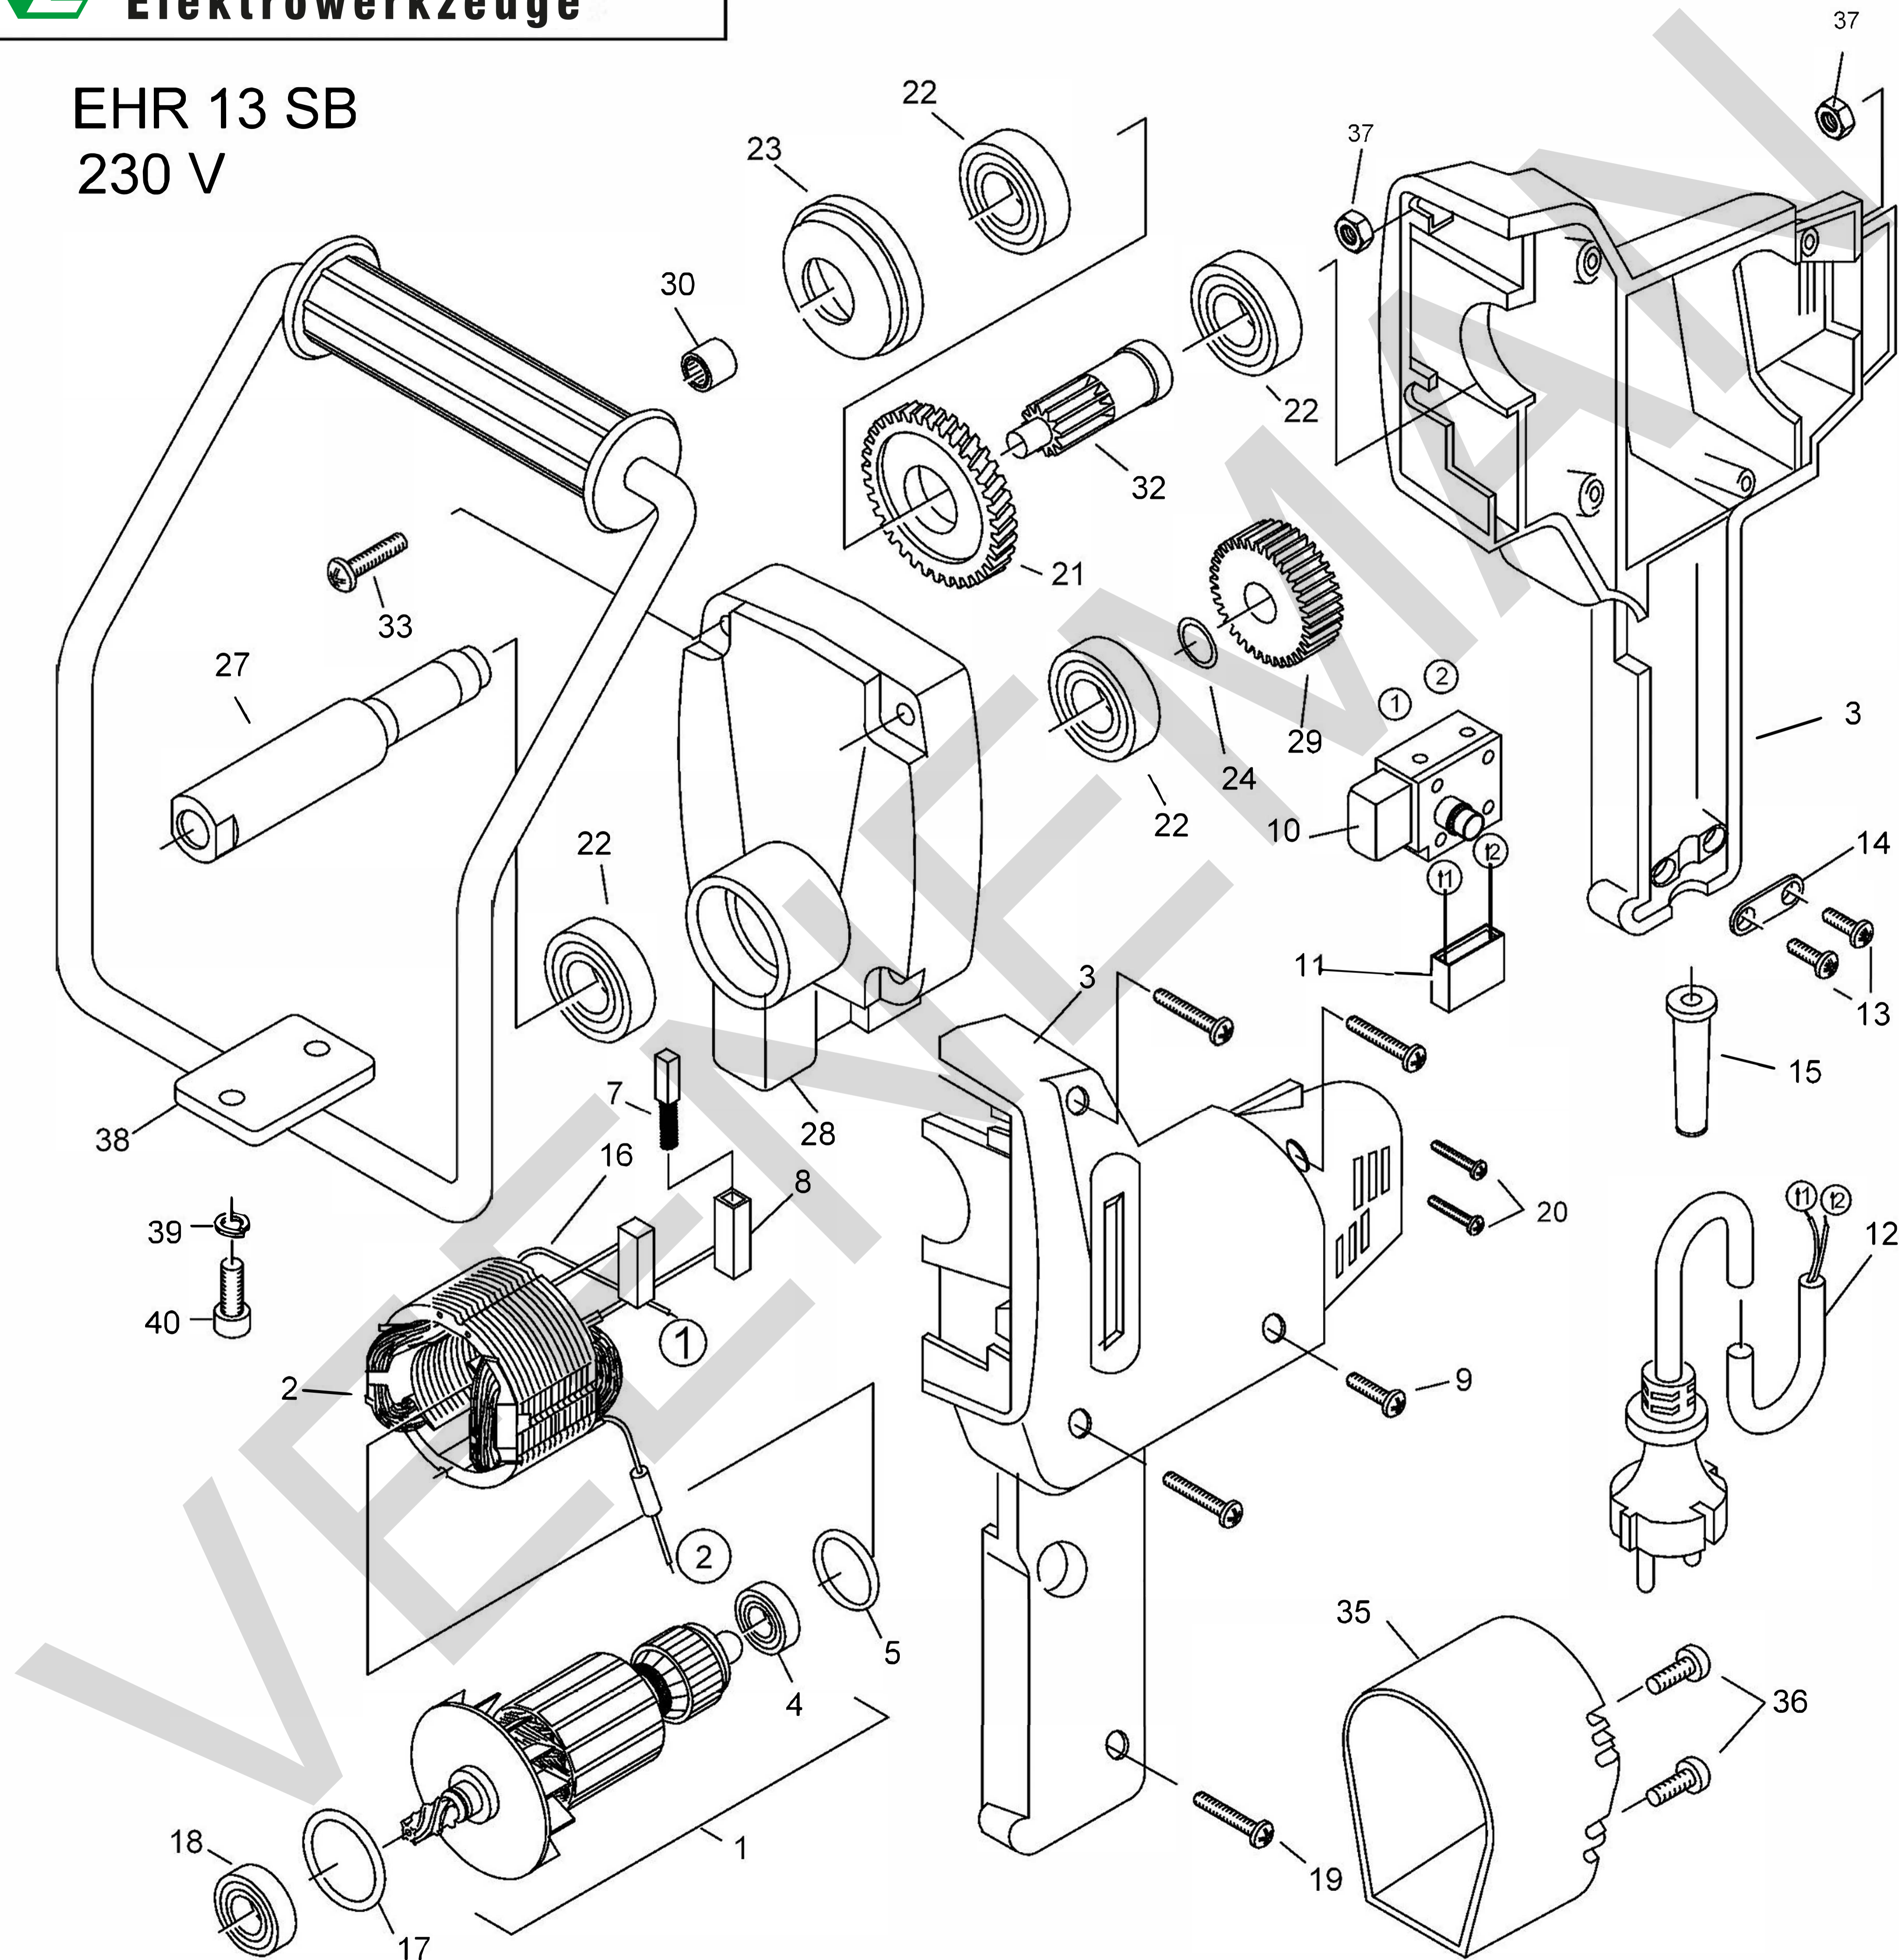

EHR 13 SB  
230 V

Oct-03

Positie	Artikel	Artikelomschrijving	Aantal	Positie	Artikel	Artikelomschrijving	Aantal
1	<b>VERVALLEN</b>	Artikel is niet meer leverbaar	1 st	20	<b>VERVALLEN</b>	Artikel is niet meer leverbaar	2 st
2	<b>VERVALLEN</b>	Artikel is niet meer leverbaar	1 st	21	<b>VERVALLEN</b>	Artikel is niet meer leverbaar	1 st
3	<b>VERVALLEN</b>	Artikel is niet meer leverbaar	1 st	22	<b>10.623</b>	Lager 6003 - 2RSH	4 St
4	<b>10.695</b>	Lager 626 2RS	1 st	23	<b>VERVALLEN</b>	Artikel is niet meer leverbaar	1 st
5	<b>10.720.11</b>	O-ring 22x2,5	1 St	24	<b>10.624</b>	Passchijf 15/ 22x0,2	1 St
7	<b>10.697.01</b>	Koolborstelset 13 S / 14 S	1 Set	27	<b>VERVALLEN</b>	Artikel is niet meer leverbaar	1 st
8	<b>10.698.02</b>	Koolb.houder set 13 SB	1 Set	28	<b>VERVALLEN</b>	Artikel is niet meer leverbaar	1 st
9	<b>VERVALLEN</b>	Artikel is niet meer leverbaar	4 st	29	<b>10.720.19</b>	Tussentandwiel	1 St
10	<b>VERVALLEN</b>	Artikel is niet meer leverbaar	1 st	30	<b>10.527</b>	Naaldlager HK 0810	1 St
11	<b>10.515</b>	Ontstoringscondensator	1 St	32	<b>VERVALLEN</b>	Artikel is niet meer leverbaar	1 st
12	<b>10.390</b>	Aansluitsn QWPK groen 2x1mm 3m	1 St	33	<b>08.002.24</b>	Schroef (kruis) m5 x 25	4 St
13	<b>08.002.00</b>	Schroef (kruis) 3.5 x 13	2 St	35	<b>VERVALLEN</b>	Artikel is niet meer leverbaar	1 st
14	<b>10.520</b>	Trekontlastingsklem	1 St	36	<b>10.698.03</b>	Schroef cyl. HM5x12 DIN 7985	2 St
15	<b>VERVALLEN</b>	Artikel is niet meer leverbaar	1 st	37	<b>08.001.05</b>	Moer zeskant m5 din 934	4 St
16	<b>VERVALLEN</b>	Artikel is niet meer leverbaar	1 st	38	<b>VERVALLEN</b>	Artikel is niet meer leverbaar	1 st
17	<b>10.720.11</b>	O-ring 22x2,5	1 St	39	<b>08.003.16</b>	Veerring m6	2 St
18	<b>10.512</b>	Lager 608 - 2RSH	1 St	40	<b>08.000.04</b>	Bout(tap)zeskant m6 x 14 (4.6)	2 St
19	<b>10.626</b>	Cylinderschroef M4x25 DIN 84	1 St				